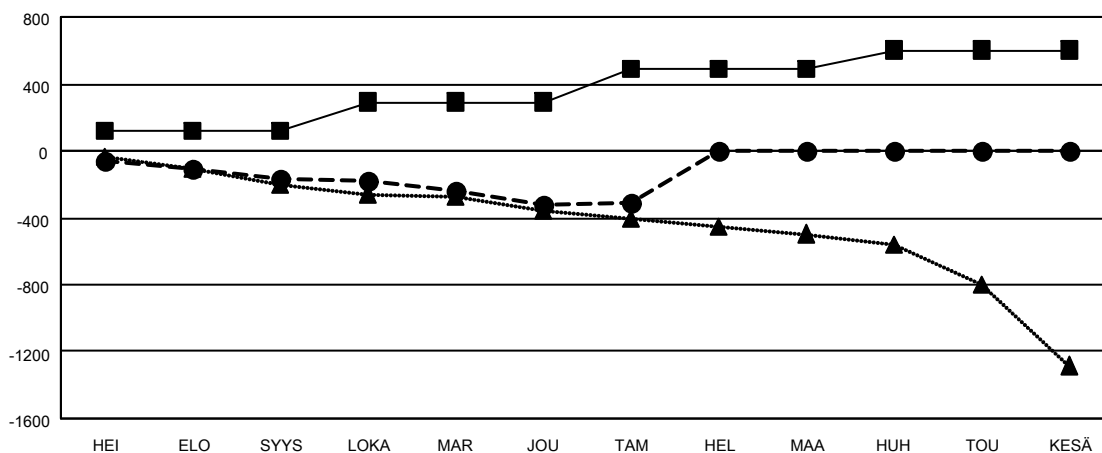

TAVOITTEET JA JÄSENET, KUMULATIIVINEN

-■- JÄSENKASVUN NETTOTAVOITE
-●- TOTEUTUNUT JÄSENKASVU
-▲- VIIME VUODEN TODELLINEN JÄSENMAÄRÄ

LAKKAUTETUT KLUBIT: 15	284 CLUBS OF 803 LISÄNNYT YHDEN TAI USEAMMAN UUTTA JÄSENTÄ	SUKUPUOLIJAKAUMA	
<u>ERONNEET JÄSENET</u>		MIES	13,646 (77.99%)
KUOLLUT	120	NAINEN	3,851 (22.01%)
KLUBI LAKKAUTETTU	17	NON BINARY	0 (0.00%)
MUU	682	PREFER NOT TO ANSWER	1 (0.01%)
YHTEENSÄ	819	PERHEJÄSENIÄ YHTEENSÄ	502
	KLIKKA A TÄSTÄ NÄHDÄKSESI KUMULATIIVISET JÄSENTIEDOT	PERHEJÄSENET, JOTKA MAKSAVAT PUOLET JÄSENMAKSUSTA	251