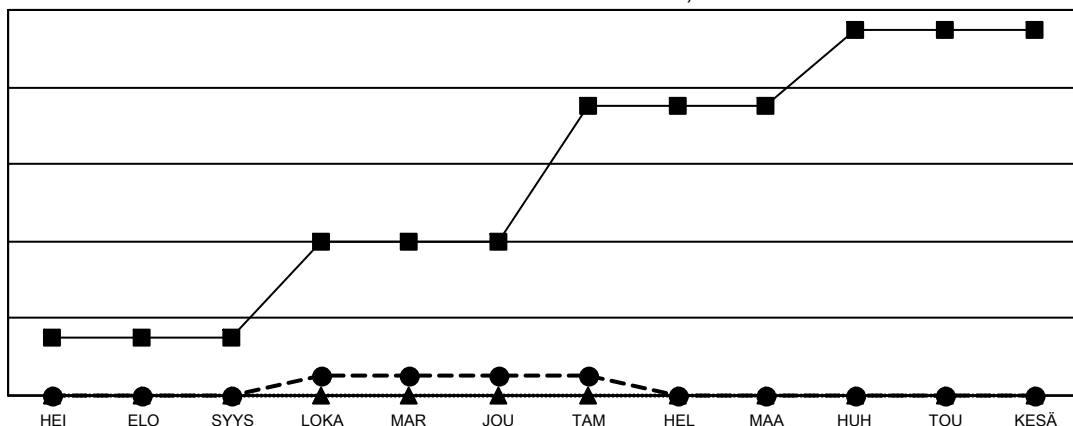

GAT MONTHLY MEMBERSHIP PROGRESS REPORT

Results as of: 1/31/2023

Multiple District 107

LOCATION: FINLAND

Klubit			
TULOKSET 2022-2023			
NELJÄNNES	DEN KLUBIN TAVO	UJDET KLUBIT	LOPETETUT KLUBIT
HEI/ELO/SYYS	3	0	9
LOKA/MAR/JOU	5	1	3
TAM/HEL/MAA	7	0	3
HUH/TOU/KESÄ	4	0	0

jäsentä			
TULOKSET 2022-2023			
NELJÄNNES	JÄSENKASVUN NETTOTAVOITE	TOTEUTUNUT JÄSENKASVU	POISTETUT JÄSENET (mukaan lukien siirrot)
HEI/ELO/SYYS	120	141	295
LOKA/MAR/JOU	172	291	429
TAM/HEL/MAA	193	116	95
HUH/TOU/KESÄ	118	0	0

TAVOITTEET JA UJDET KLUBIT, KUMULATIIVINEN

-■- NYKYISEN VUODEN TAVOITTEET UUSILLE KLUBEILLE
-●- NYKYISEN VUODEN UJDET KLUBIT
-▲- VIIME VUODEN UJDET KLUBIT